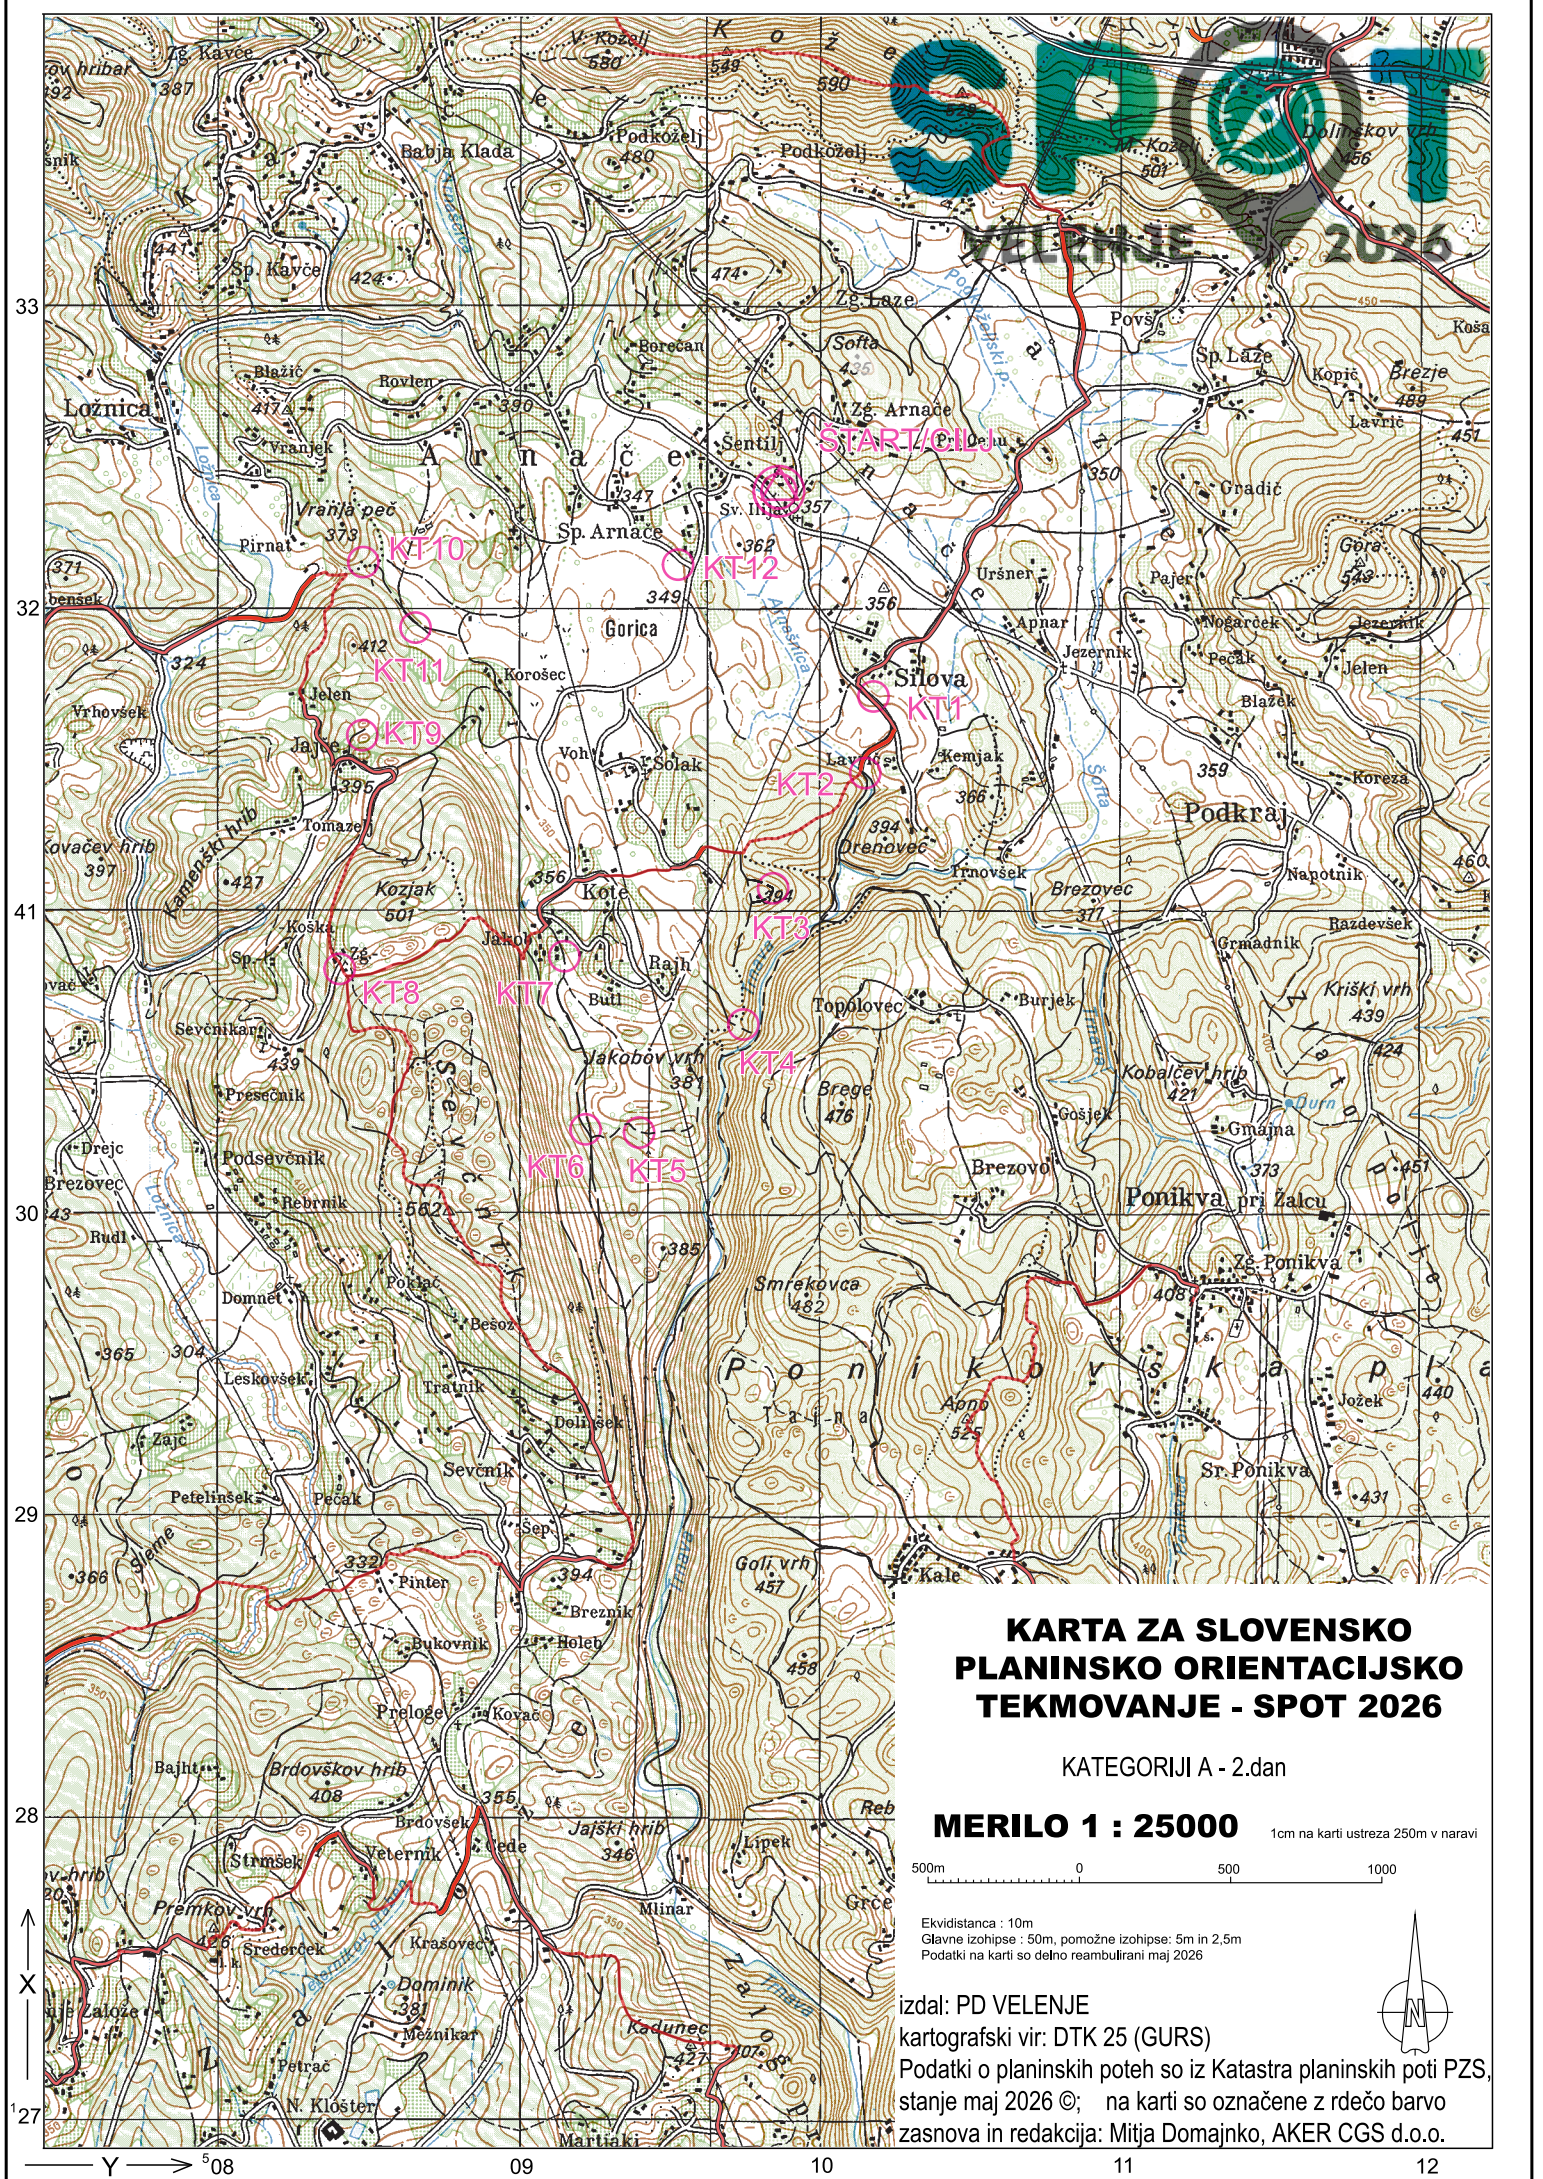

SPOT PLANINSKO ORIENTACIJSKO TEKMOVANJE 2026

KARTA ZA SLOVENSKO PLANINSKO ORIENTACIJSKO TEKMOVANJE - SPOT 2026

KATEGORIJI A - 2.dan

MERILO 1 : 25000 1cm na karti ustreza 250m v naravi

Ekvidistanca : 10m
Glavne izohipse : 50m, pomožne izohipse: 5m in 2,5m
Podatki na karti so delno reambulirani maj 2026

izdal: PD VELENJE
kartografski vir: DTK 25 (GURS)
Podatki o planinskih poteh so iz Katastra planinskih poti PZS,
stanje maj 2026 ©; na karti so označene z rdečo barvo
zasnova in redakcija: Mitja Domajnko, AKER CGS d.o.o.